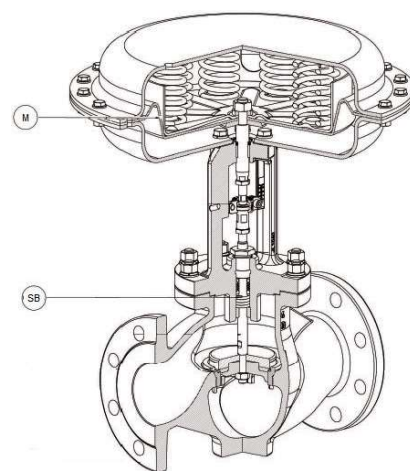

ΑΝΤΑΛΛΑΚΤΙΚΑ ΔΕΙΚΤΩΝ ΡΟΗΣ / SIGHT GLASS SPARE PARTS

ΓΥΑΛΙ ΔΙΑΣΤΑΣΗΣ ΚΑΤΑ DIN 7080	ΤΙΜΗ €	ΠΑΡΕΜΒΥΣΜΑΤΑ ΓΥΑΛΙΩΝ	ΤΙΜΗ €
45 X 10 mm	28,00	45 X 35 X 1 mm	4,00
50 X 10 mm	36,00	50 X 40 X 2 mm	4,00
60 X 10 mm	36,00	60 X 45 X 2 mm	4,00
63 X 10 mm	36,00	63 X 45 X 2 mm	4,00
80 X 10 mm	45,00	80 X 60 X 2 mm	7,00
80 X 12 mm	45,00	80 X 60 X 2 mm	7,00
80 X 15 mm	48,00	80 X 60 X 2 mm	7,00
125 X 25 mm	120,00	125 X 90 X 2 mm	22,00
150 X 20 mm	156,00	150 X 120 X 2 mm	22,00

** Τιμές για μη τυποποιημένες διαστάσεις κατόπιν ζήτησης

ΑΝΤΑΛΛΑΚΤΙΚΑ ΙΤΑΛVALVOLE / ITALVALVOLE SPARE PARTS

Μεμβράνη ενεργοποιητή SBS

ΤΥΠΟΣ	ΤΙΜΗ €
1425 Ø200	220,00
1426 Ø275	370,00
1714 Ø360	310,00

Stuffing Box SBS/GRS

ΔΙΑΣΤΑΣΗ	ΤΙΜΗ €
DN15 - DN32	136,00
DN40 - DN50	148,00
DN65 - DN100	176,00

ΑΝΤΑΛΛΑΚΤΙΚΑ ΙΤΑΛVALVOLE FFF

ΔΙΑΣΤΑΣΗ	ΤΙΜΗ € PISTON	ΤΙΜΗ € STUFFING BOX	ΤΙΜΗ € ΕΔΡΑ ΤΕΦΛΟΝ
DN15 - DN25	128,00	120,00	36,00
DN32 - DN65	144,00	120,00	48,00

ΑΝΤΑΛΛΑΚΤΙΚΑ ΣΤΡΑΤΣΩΝΑΣ GESTRA / GESTRA BLOW DOWN VALVE SPARE PARTS

ΤΥΠΟΣ	ΔΙΑΣΤΑΣΗ	ΠΕΡΙΓΡΑΦΗ	ΤΙΜΗ €
Χειροκίνητη Στρατσώνα Πυθμένα PA46	DN25 - DN32	1 valve cone, 1 valve seat, internal stuffing box	540,00
	DN40 - DN50	1 valve cone, 1 valve seat, internal stuffing box	790,00
Ενεργοποιητής Αυτόματης Στρατσώνας Πυθμένα MPA46	DN25 - DN50	Complete actuator	1.300,00
		Diaphragm for actuator	82,00
Χειροκίνητη Στρατσώνα Επιφανείας BA46	DN15 - DN32	Complete repair kit	870,00
		Gland packing ring	98,00
	DN40 - DN50	Complete repair kit	1.000,00
		Gland packing ring	98,00