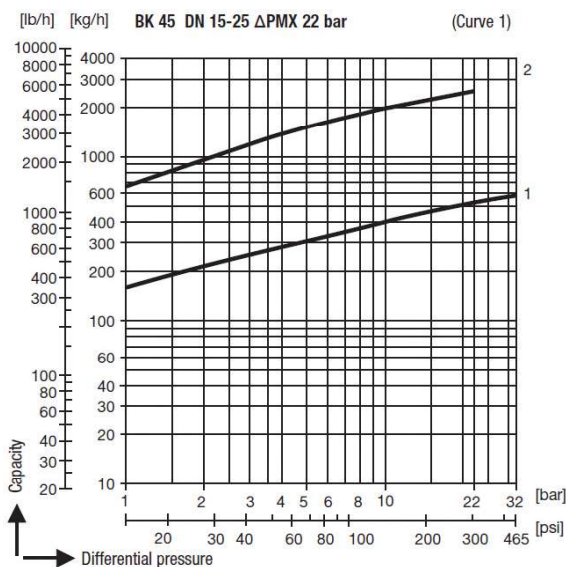

**BK 45 ΦΛΑΝΤΖΩΤΗ**

**BK 45 ΒΙΔΩΤΗ**

ΔΙΑΣΤΑΣΗ	BK 45		ΦΛΑΝΤΖΩΤΗ	
	ΜΗΚΟΣ	ΤΙΜΗ €	ΜΗΚΟΣ	ΤΙΜΗ €
DN 15	95 mm	440,00	150 mm	480,00
DN 20	95 mm	450,00	150 mm	490,00
DN 25	95 mm	458,00	160 mm	496,00

ΑΤΜΟΠΑΓΙΔΕΣ ΘΕΡΜΟΣΤΑΤΙΚΕΣ ΜΕΜΒΡΑΝΗΣ / THERMOSTATIC MEMBRANE STEAM TRAPS / GESTRA MK45-2

- Ευαίσθητη απόκριση και γρήγορη απορροή συμπυκνώματος
- Δεν επηρεάζεται από αντίθλιψη
- Ενσωματωμένο φίλτρο και αντεπίστροφο
- Οριζόντια ή κάθετη τοποθέτηση

- Συντήρηση χωρίς απεγκατάσταση
- Αυτόματη εξαέρωση
- Υπόψυξη συμπυκνώματος 10K