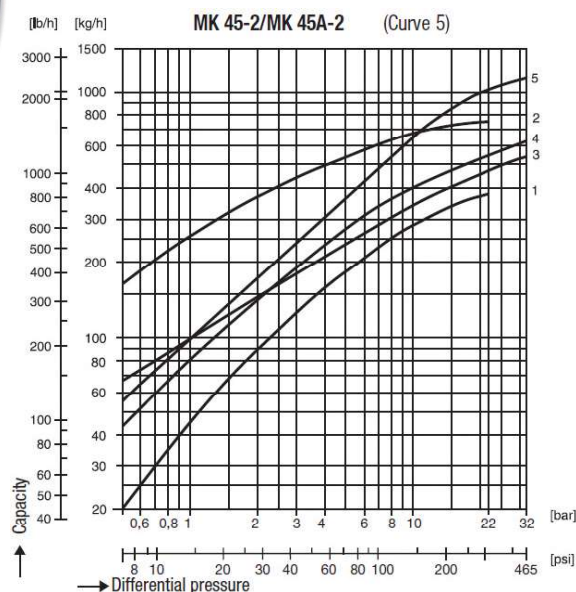

**ΔΙΑΤΙΘΕΤΑΙ ΣΕ:**

- Σώμα χαλύβδινο P250GH ανοξείδωτα εσωτερικά μέρη βιδωτή ή φλαντζωτή **PN40**

\* Διατίθενται ανταλλακτικά (βλ. παράρτημα ανταλλακτικών)

**MK 45-2 ΦΛΑΝΤΖΩΤΗ**

**MK 45-2 ΒΙΔΩΤΗ**

ΔΙΑΣΤΑΣΗ	MK 45-2		ΦΛΑΝΤΖΩΤΗ	
	ΜΗΚΟΣ	ΤΙΜΗ €	ΜΗΚΟΣ	ΤΙΜΗ €
DN 15	95 mm	422,00	150 mm	442,00
DN 20	95 mm	430,00	150 mm	450,00
DN 25	95 mm	436,00	160 mm	456,00